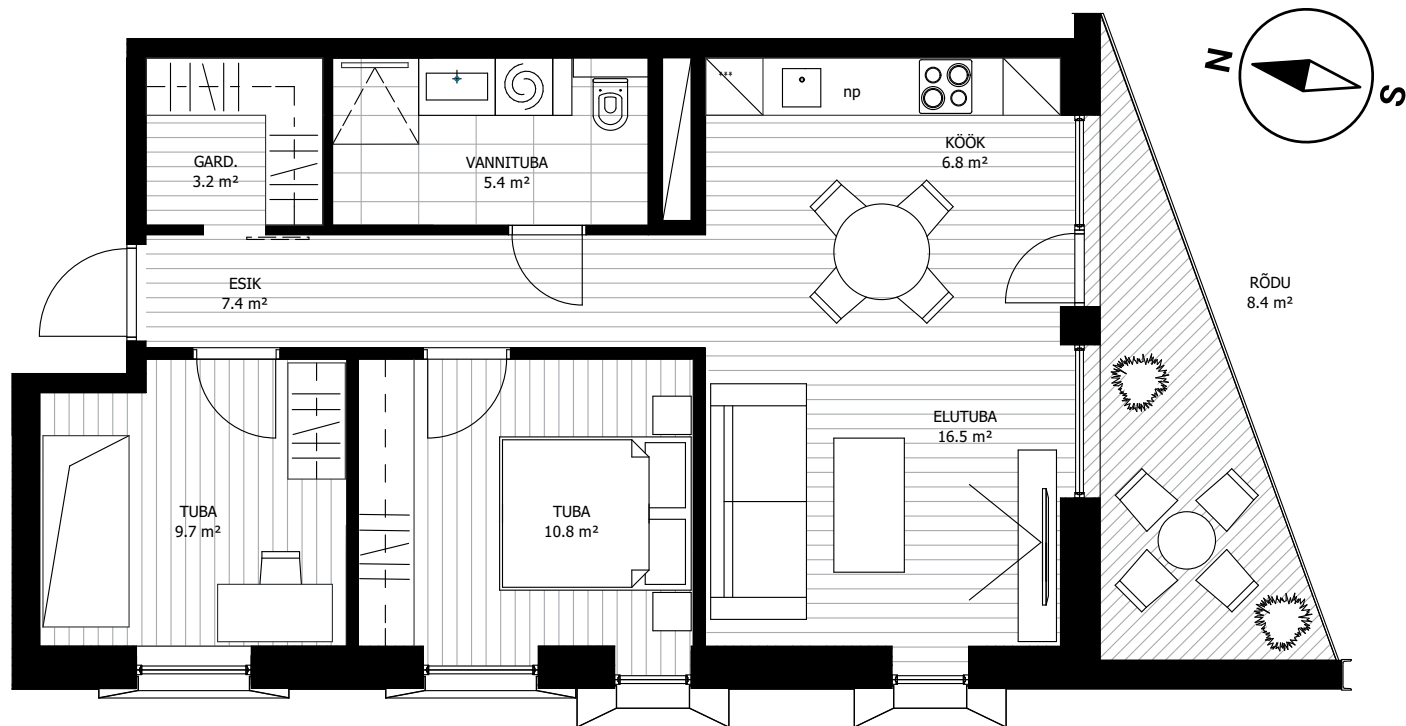

KORTER 30

TUBADE ARV 3

KORRUS 2

SISEPIND 59,8 m²

RÕDUD 8,4 m²

KATUSETERRASS -

KORTERIOMANDI PIND 68,2 m²

MÜÜGIINFO