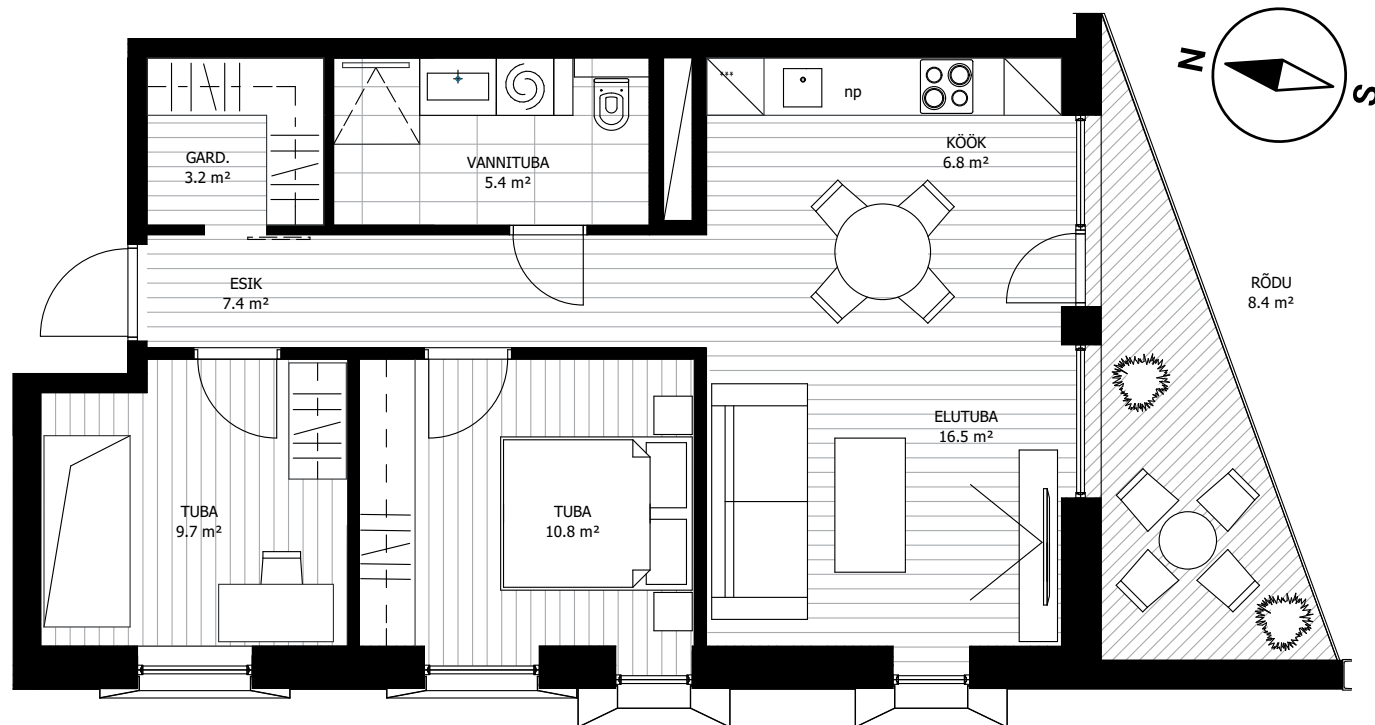

KORTER 35

TUBADE ARV 3

KORRUS 3

SISEPIND 59,8 m²

RÕDUD 8,4 m²

KATUSETERRASS -

KORTERIOMANDI PIND 68,2 m²

MÜÜGIINFO |