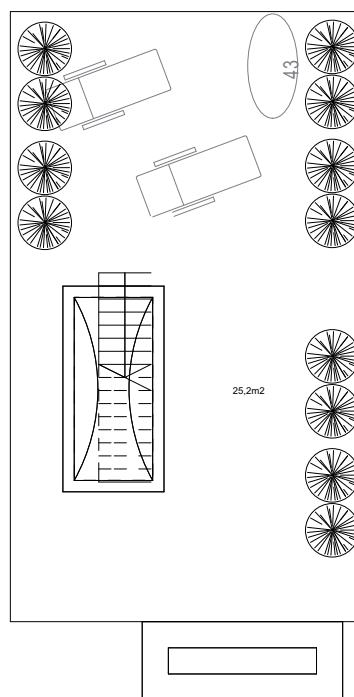

KORTER 43

TUBADE ARV	1
KORRUS	5
SISEPIND	34,3 m ²
RÕDUD	2,1 m ²
KATUSETERRASS	25,2 m ²
KORTERIOMANDI PIND	61,6 m ²

< Katuseterrass