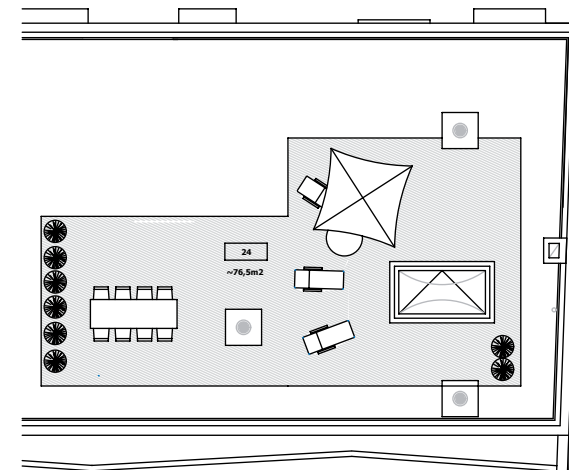

# KORTER 24

TUBADE ARV **6**

KORRUS **6+7**

SISEPIND **163 m<sup>2</sup>**

RÕDUD **12,1 m<sup>2</sup>**

KATUSETERRASS **76,5 m<sup>2</sup>**

KORTERIOMANDI PIND **251,6 m<sup>2</sup>**